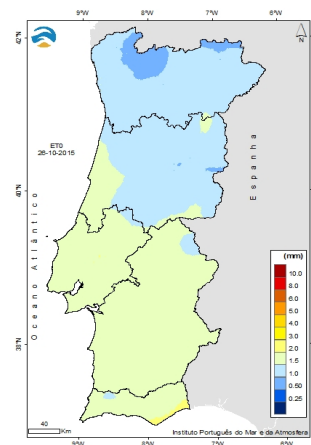

ETO (ONTEM)

fonte: ipma.pt

CONCENTRAÇÃO CO2 ATMOSFERA (PPM);

**DECATHLON**

DESPORTO PARA TODOS - TUDO PARA O DESPORTO

**OBRIGADO!**

**15 ANOS JUNTOS NO DESPORTO!**